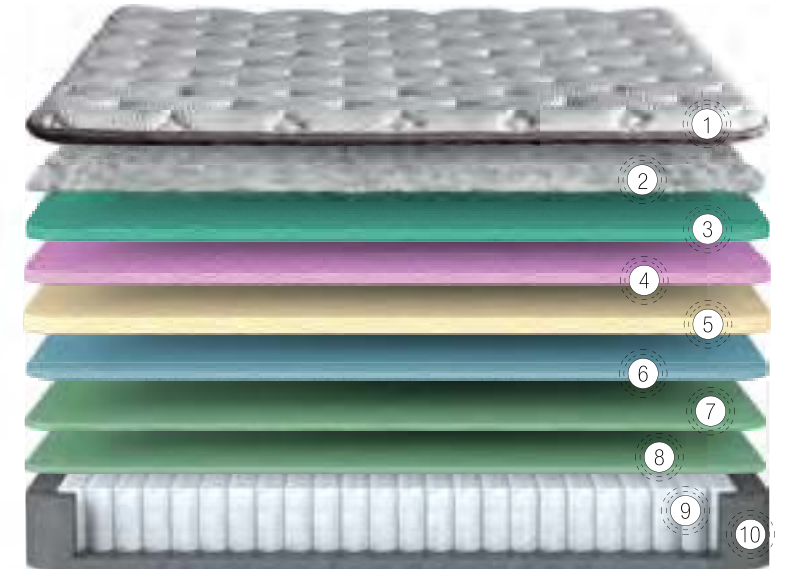

1 Bor Mineralli Özel Kumaş	6 Özel Konfor Katmanı
2 Thermobonding Elyaf	7 Özel Destek Katmanı
3 Bor Mineral Karışımı Özel HyperSoft Ekstra Konfor Sünger	8 Özel Destek Katmanı
4 HyperSoft Ekstra Konfor Sünger	9 Pocket Yay
5 Omurga Destek Sünger	10 Kenar Destek Sünger