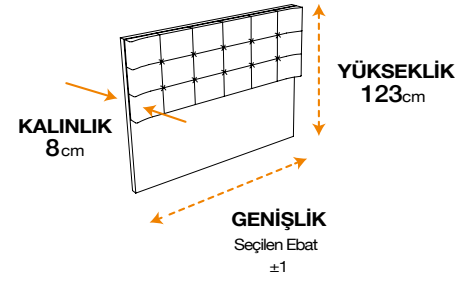

MAGNASAND THERAPY

* Mini baza seçimlerinizde başlık yüksekliği 7 cm kısalmaktadır.

VISCOLUX ROYAL COMFORT

VISCOFRESH EXCLUSIVE

SILVER VOYAGE

SLEEPURE

THERMOALL
TEMPERATURE BALANCE

* Tek kişilik başlık ebatlarındaki yükseklik 121 cm'dir.