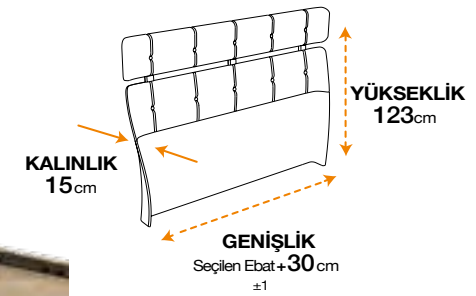

BAŞLIKLAR

Vanilla
DREAM

biosalt

* Mini baza seçimlerinizde başlık yüksekliği 7 cm kısalmaktadır.

BLACKSAND
Magnetic Sleep Technology

Latex Master

REFORM
THERAPY

COMFIZONE