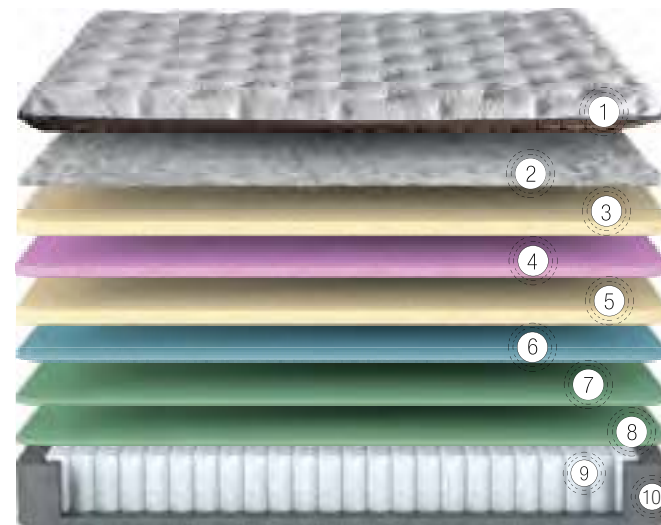

Kadife Etkisi HyperSoft Sünger

HyperSoft sünger kuştüyü süngerden daha yumuşak ve yüksek esnekliğe sahip özel bir sünger tipidir. Kolayca beden şeklini almaya yardımcı olmaktadır. Kapitonede kullanılan HyperSoft sünger ile teninize yumuşak bir temas ve kadifemsi bir dokunma hissi amaçlanmıştır.

1. 1 Nano Teknolojik Örne Kumaş
2. 2 Thermobonding Elyaf
3. 3 Konfor Süngeri
4. 4 HyperSoft Ekstra Konfor Süngeri
5. 5 Omurga Destek Süngeri
6. 6 Özel Konfor Katmanı
7. 7 Özel Destek Katmanı
8. 8 Özel Destek Katmanı
9. 9 Pocket Yay
10. 10 Kenar Destek Süngeri