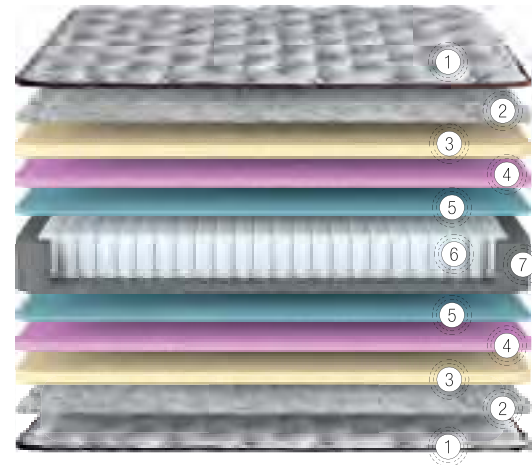

Kadife Etkisi HyperSoft Sünger

HyperSoft sünger kuştüyü süngerden daha yumuşak ve yüksek esnekliğe sahip özel bir sünger tipidir. Kolayca beden şeklini almaya yardımcı olmaktadır. Kapitonede kullanılan HyperSoft sünger ile teninize yumuşak bir temas ve kadifemsi bir dokunma hissi amaçlanmıştır.

- 1 Nano Teknolojik Örm Kumaş
- 2 Thermobonding Elyaf
- 3 Konfor Süngeri
- 4 HyperSoft Ekstra Konfor Süngeri
- 5 Özel Konfor Katmanı
- 6 Pocket Yay
- 7 Kenar Destek Süngeri