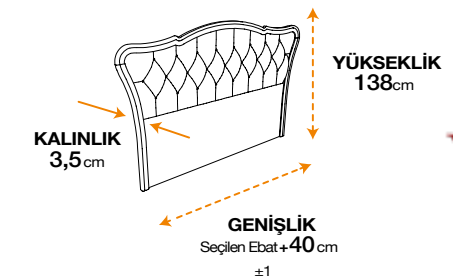

MAGNASAND THERAPY

* Mini baza seçimlerinizde başlık yüksekliği 7 cm kısalmaktadır.

VISCOLUX ROYAL COMFORT

VISCOFRESH EXCLUSIVE

SILVER VOYAGE

SLEEPURE

THERMOALL
TEMPERATURE BALANCE

* Tek kişilik başlık ebatlarındaki yükseklik 121 cm'dir.