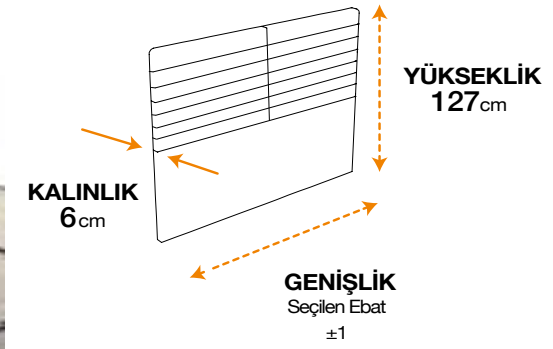

BAMBOO
SLEEP

pineda

COMFORT
BALANCE

Oviedo

Golden

* Tek kişilik başlık ebatlarındaki yükseklik 117 cm'dir.

fornea

SMART GLASS & KOMODİNLER