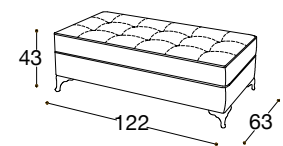

Genişlik: 90 cm
Yükseklik: 121 cm
Derinlik: 45 cm
Ayak yüksekliği: 6,5 cm

Sophia Josephine

Puflar

Loren Josephine

Lily Puf

Box Puf

☎ 0(850) 808 40 35

Müşteri hizmetleri ekibimiz, her an yanınızda! Güçlü iletişim altyapımız ve deneyimli temsilcilerimizle, siparişlerinizden iade süreçlerine, ürün bilgileri ve kampanyalara kadar her konuda size sunduğumuz hizmetlerden faydalanmanız için sabırsızlanıyoruz!