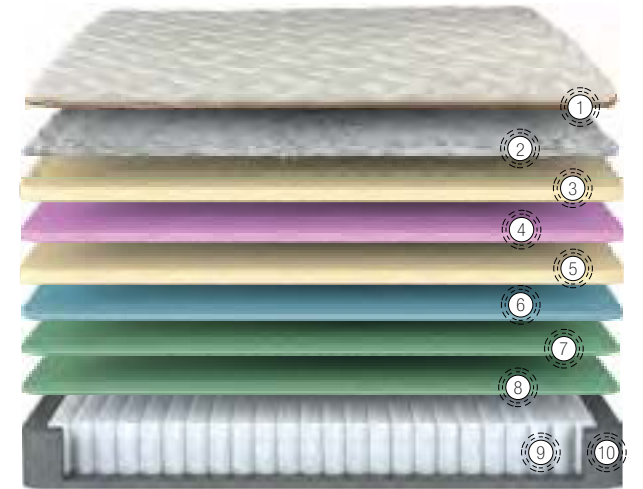

Hareket Rahatlığı Paket Yay Sistemi

Paket Yay sistemi ile bağımsız hareket eden yaylar vücut basıncının yatağa eşit dağıtılmasına yardımcı olur. Omurga şeklinin doğru pozisyonunda kalması konforlu bir uykuyu ortamı oluşturur.