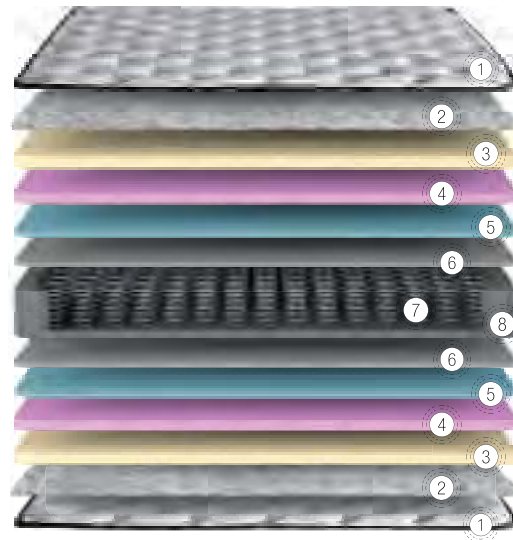

COMFORT BALANCE

Kadife Etkisi HyperSoft Sünger

HyperSoft sünger kuştüyü süngerden daha yumuşak ve yüksek esnekliğe sahip özel bir sünger tipidir. Kolayca beden şeklini almaya yardımcı olmaktadır. Kapitonede kullanılan HyperSoft sünger ile teneinize yumuşak bir temas ve kadifemsi bir dokunma hissi amaçlanmıştır.

Klasik Uyku Konforu Bonel Yay Sistemi

Özelliği, yay sargılarının birbirlerine metal teller ile mekanik olarak bağlantılı olmasıdır. Bonel yay sargıları, spiral formdaki teller ile birbirine bağlıdır. Isıl işleme tabi tutulmuş bonel yay sistemi, vücut ağırlığının yoğunlaştığı bölgelerde çökme olasılığının azalmasına yardımcı olur. Sert veya orta sert zeminde yatmaktan keyif alan kişiler için idealdir.

Uzun Ömürlü Kullanım Çift Taraflı Kullanım

İki tarafında da aynı malzemelerin kullanımı ile çift yüzünün de kullanılması sağlanmıştır. Bu sayede yatak yönünün çevrilmesi ile daha uzun ömürlü kullanım amaçlanmıştır. Ürünün her yön değişiminde yeni bir yatakta uyuma konforunu hissedeceksiniz.

1 Nano Teknolojik Örme Kumaş	5 Özel Konfor Katmanı
2 Thermobonding Elyaf	6 Yüksek Yoğunlukta Votka
3 Konfor Süngeri	7 Bonel Yay
4 HyperSoft Ekstra Konfor Süngeri	8 Kenar Destek Süngeri

Visco Topper

Hafızalı Teknoloji Visco Sünger

Visco elastik sünger omurgaya binen basıncı dengelemek için geliştirilmiştir. Bu teknoloji astro-notlar için NASA tarafından keşfedilmiştir. Vücut ısısı ve ağırlığı ile şekillenen visco, omurgayı kusursuz destekleyerek sağlıklı kan dolaşımına katkı sağlar.

Latex Topper

Yorgunluğa Son 7 Bölgeli LATEX Sünger