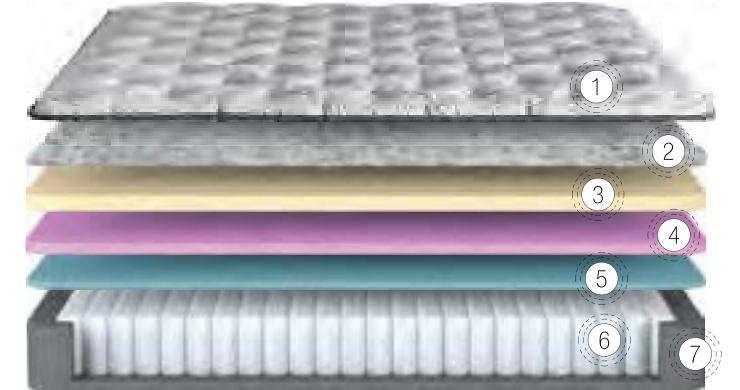

1. 1 Bambu Katkılı Nano Teknolojik Örne Kumaş
2. 2 Thermobonding Elyaf
3. 3 Konfor Süngeri
4. 4 HyperSoft Ekstra Konfor Süngeri
5. 5 Özel Konfor Katmanı
6. 6 Pocket Yay
7. 7 Kenar Destek Süngeri