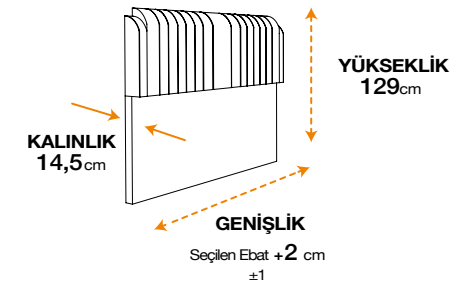

KAPOK NATUREL

* Mini baza seçimlerinizde başlık yüksekliği 7 cm kısalmaktadır.