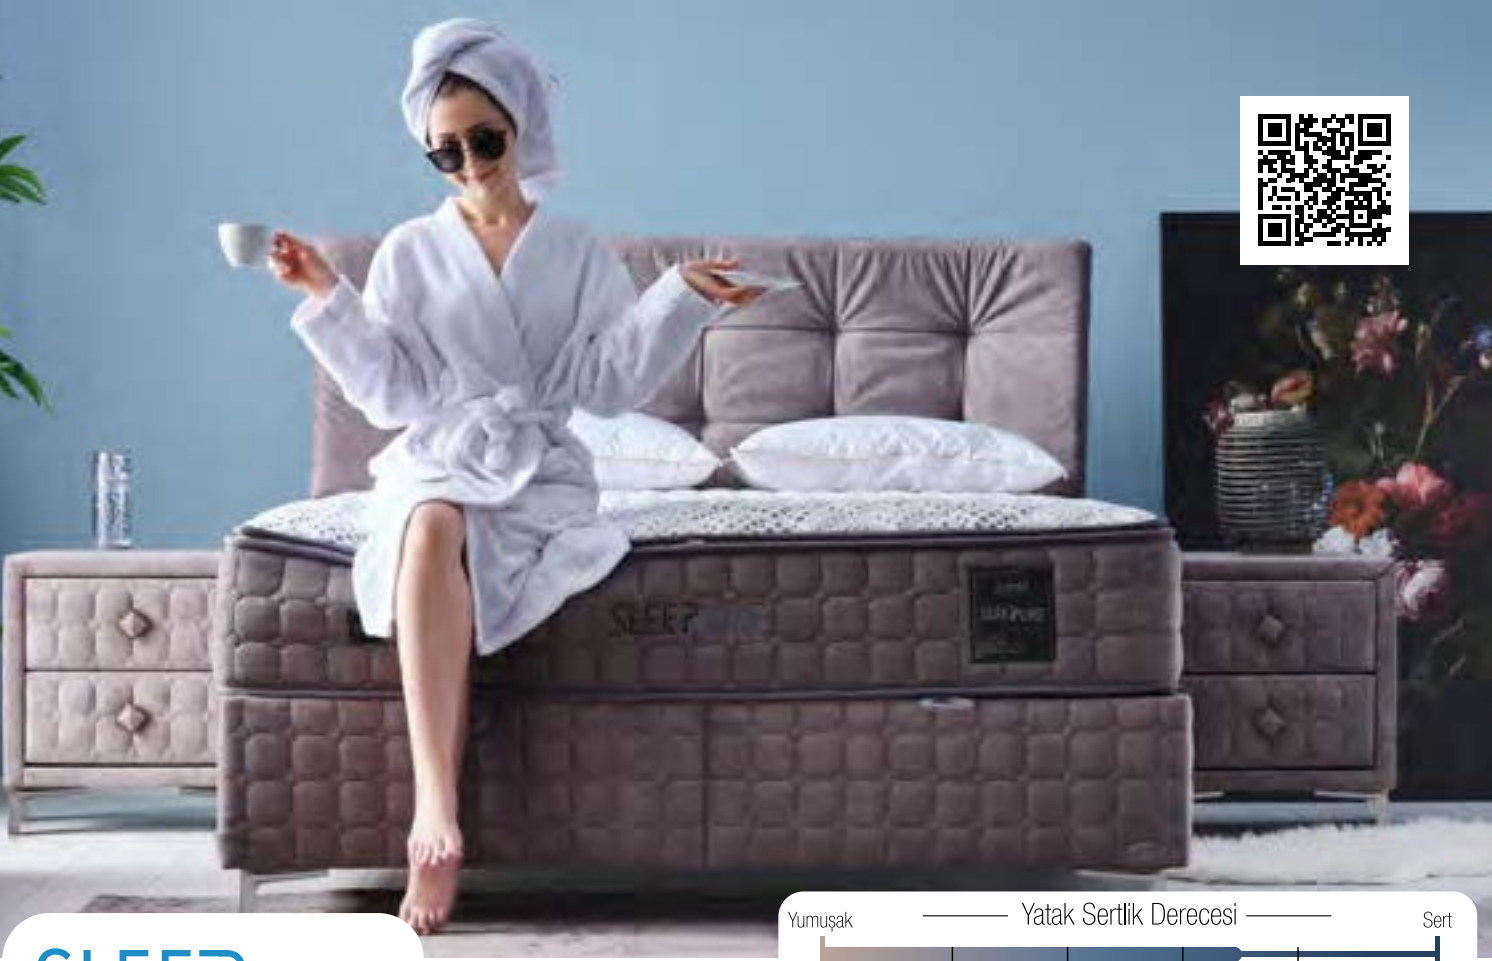

SLEEPURE

Kaliteli, Hijyenik, Sağlıklı

Diğerlerinden farklı olarak, fermuarlı pedi sayesinde kolayca çıkarılıp yıkanabilme özelliğine sahip olan Sleepure, sizlere kaliteli bir uykuyu, hijyenik ve sağlıklı bir ortamda deneyimleme imkanı sunar. Yıkamaya dayanıklı örme kumaşı, kuştüyü süngerden daha yumuşak ve yüksek esnekliğe sahip Hyper Soft Ekstra Konfor Süngeriyle birleştiğinde, teninizde yumuşak bir temas ve kadifemsi bir dokunuş hissi kalır.

Hareket Rahatlığı Paket Yay Sistemi

Yaylar birbirinden bağımsız torbalar içerisinde pakete yerleştirilir. Bu sayede ses yalıtımı sağlanır. Ayrıca Bağımsız hareket eden yaylar vücut basıncının yatağa eşit dağıtılmasına yardımcı olur. Omurga şeklinin doğru pozisyonda kalması konforlu bir uyku sağlar. Eşler uyku esnasında birbirlerinin hareketlerinden daha az etkilenirler.

Tertemiz Uykular Fermuarlı Çıkarılabilir Ped

Yatağın üstündeki ped, fermuarlı olup, diğer yataklardan farklı olarak çıkarılabilir ve yıkanabilir özelliğe sahiptir. Bu özelliği ile sadece rahat ve konforlu bir uyku değil, aynı zamanda hijyenik ve sağlıklı bir uyku da sağlar.

1 Fermuarlı Yıkanebilir Örme Kumaş	5 Elyaf Katmanı
2 Thermobonding Elyaf	6 Özel Destek Süngeri
3 HyperSoft Ekstra Konfor Süngeri	7 Pocket Yay
4 Örme Kumaş	8 Kenar Destek Süngeri

Extra Konforu Yaşayın Konfor Pedi

Ped için kullanılan yüksek dansitedeki sünger ile omurga desteklenmektedir. Sünger yüksekliğinin artması konforu daha da arttırmaktadır. Kısmi olarak yaylardan ayrılmış ped tabakası kalın süngerinden dolayı daha yumuşak bir zemin hissi verir. Yatağınız size hem yayın dayanıklılığını, hem kalın sünger tabakasının konforunu sunar.

Kadife Etkisi HyperSoft Sünger