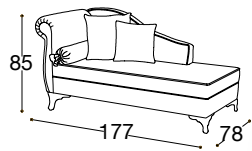

Genişlik: 90 cm
Yükseklik: 121 cm
Derinlik: 45 cm
Ayak yüksekliği: 6,5 cm

Sophia Josephine

Puflar

Loren Josephine

Lily Puf

Box Puf

☎ 0(850) 808 40 35

Müşteri hizmetleri ekibimiz, her an yanınızda! Güçlü iletişim altyapımız ve deneyimli temsilcilerimizle, siparişlerinizden iade süreçlerine, ürün bilgileri ve kampanyalara kadar her konuda size sunduğumuz hizmetlerden faydalanmanız için sabırsızlanıyoruz!