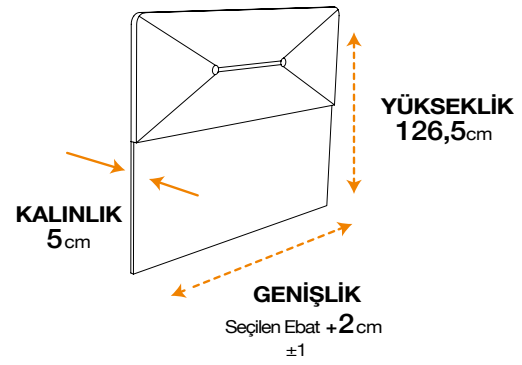

BAMBOO
SLEEP

pineda

COMFORT
BALANCE

Oviedo

Golden

* Tek kişilik başlık ebatlarındaki yükseklik 117 cm'dir.

fornea

SMART GLASS & KOMODİNLER