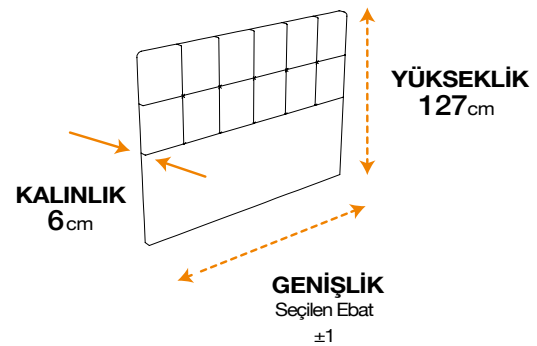

BAMBOO
SLEEP

pineda

COMFORT
BALANCE

Oviedo

Golden

* Tek kişilik başlık ebatlarındaki yükseklik 117 cm'dir.

fornea

SMART GLASS & KOMODİNLER