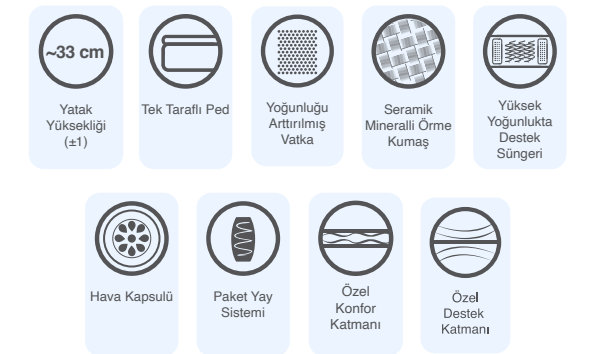

Hareket Rahatlığı

Paket Yay Sistemi

Yaylar birbirinden bağımsız torbalar içerisinde pakete yerleştirilir. Bu sayede ses yalıtımı sağlanır. Ayrıca Bağımsız hareket eden yaylar vücut basıncının yatağa eşit dağıtılmasına yardımcı olur. Omurga şeklinin doğru pozisyonda kalması konforlu bir uyku sağlar. Eşler uyku esnasında birbirlerinin hareketlerinden daha az etkilenirler.