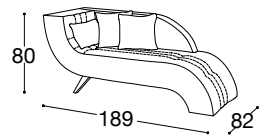

Genişlik: 90 cm
Yükseklik: 121 cm
Derinlik: 45 cm
Ayak yüksekliği: 6,5 cm

Sophia Josephine

Puflar

Loren Josephine

Lily Puf

Box Puf

☎ 0(850) 808 40 35

Müşteri hizmetleri ekibimiz, her an yanınızda! Güçlü iletişim altyapımız ve deneyimli temsilcilerimizle, siparişlerinizden iade süreçlerine, ürün bilgileri ve kampanyalara kadar her konuda size sunduğumuz hizmetlerden faydalanmanız için sabırsızlanıyoruz!