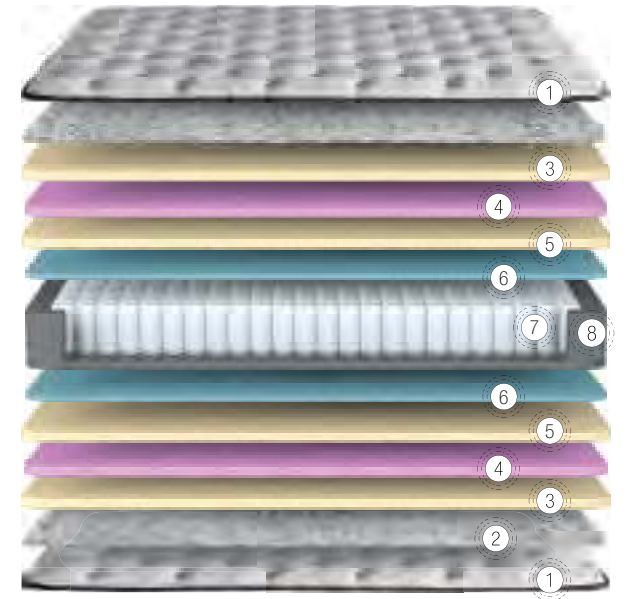

Kadife Etkisi HyperSoft Sünger

HyperSoft sünger kuş tüyü süngerden daha yumuşak ve yüksek esnekliğe sahip özel bir sünger tipidir. Kolayca beden şeklini almaya yardımcı olmaktadır. Kapitonede kullanılan HyperSoft sünger ile teninize yumuşak bir temas ve kadifemsi bir dokunma hissi amaçlanmıştır.

1. 1 Bir Taraflı Pamuk / Bir Taraflı Yün Örme Kumaş
2. 2 Thermobonding Elyaf Konfor Süngeri
3. 3 Konfor Süngeri
4. 4 HyperSoft Ekstra Konfor Süngeri
5. 5 Omurga Destek Süngeri
6. 6 Özel Konfor Katmanı
7. 7 Pocket Yay
8. 8 Kenar Destek Süngeri