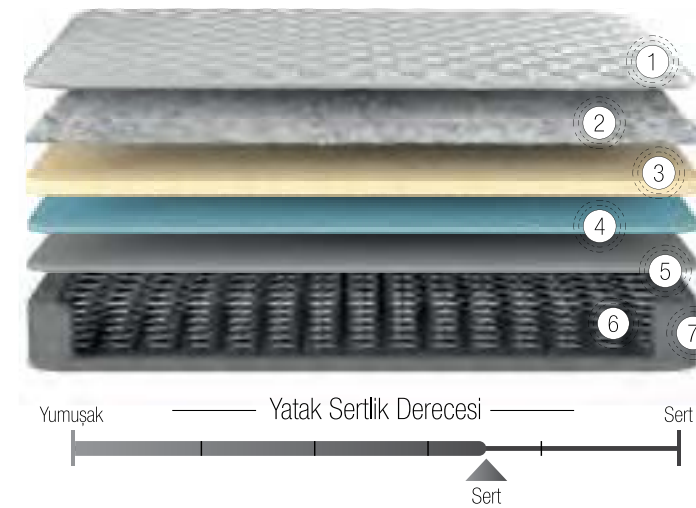

Klasik Uyku Konforu Bonel Yay Sistemi

Özelliği, yay sargılarının birbirlerine metal teller ile mekanik olarak bağlantılı olmasıdır. Bonel yay sargıları, spiral formdaki teller ile birbirine bağlıdır. Isıl işleme tabi tutulmuş bonel yay sistemi, vücut ağırlığının yoğunlaştığı bölgelerde çökme olasılığının azalmasına yardımcı olur. Sert veya orta sert zeminde yatmaktan keyif alan kişiler için idealdir.

1. 1 Nano Teknolojik Örm Kumaş
2. 2 Thermobonding Elyaf
3. 3 Omurga Destek Süngeri
4. 4 Özel Destek Katmanı
5. 5 Yüksek Yoğunlukta Votka
6. 6 Bonel Yay
7. 7 Kenar Destek Süngeri