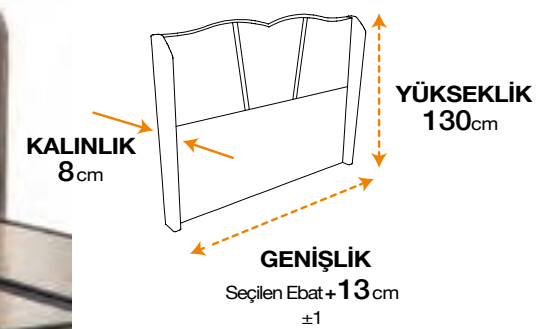

SLEEPURE

THERMOALL
TEMPERATURE BALANCE

* Tek kişilik başlık ebatlarındaki yükseklik 121 cm'dir.

THERMOCONTROL

RENK SEÇENEĞİ
ANTRASİT BEYAZ

Pinky

COTTON MASTER

Serenity

FRESH CELL
PRIME

* Tek kişilik başlık ebatlarındaki yükseklik 124 cm'dir.

LUXIA