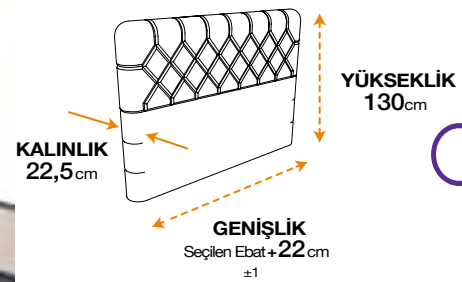

BAŞLIKLAR

Vanilla
DREAM

biosalt

* Mini baza seçimlerinizde başlık yüksekliği 7 cm kısalmaktadır.

BLACKSAND
Magnetic Sleep Technology

Latex Master

REFORM
THERAPY

COMFIZONE