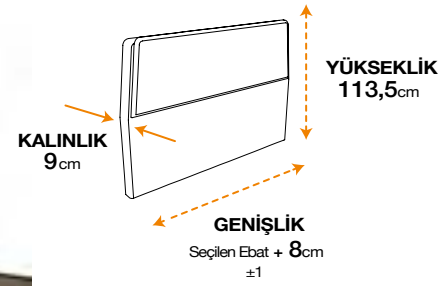

BORJEN

KAPOK NATUREL

* Mini baza seçimlerinizde başlık yüksekliği 7 cm kısalmaktadır.

NİRVANA PRIME

* Mini baza seçimlerinizde başlık yüksekliği 7 cm kısalmaktadır.

Clima Naturel

* Mini baza seçimlerinizde başlık yüksekliği 7 cm kısalmaktadır.

MAGNASAND THERAPY

* Mini baza seçimlerinizde başlık yüksekliği 7 cm kısalmaktadır.

VISCOLUX ROYAL COMFORT

VISCOFRESH EXCLUSIVE

SILVER VOYAGE