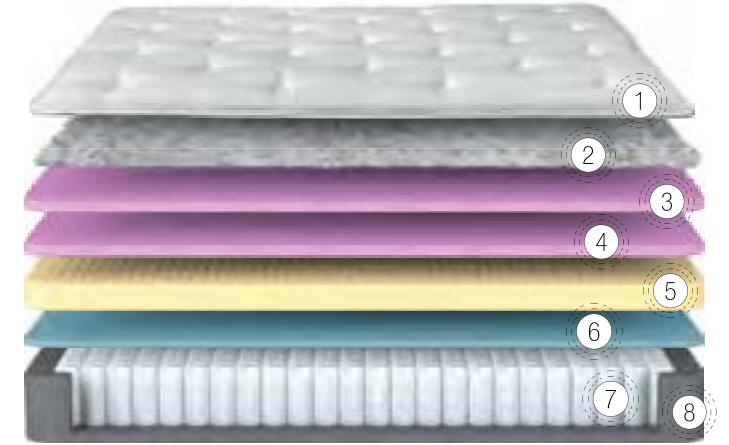

1. 1 Viskon Kumaş
2. 2 Pamuk Katman
3. 3 Konfor Süngeri
4. 4 HyperSoft Ekstra Konfor Süngeri
5. 5 Lateks Sünger
6. 6 Özel Destek Katmanı
7. 7 Pocket Yay
8. 8 Kenar Destek Süngeri