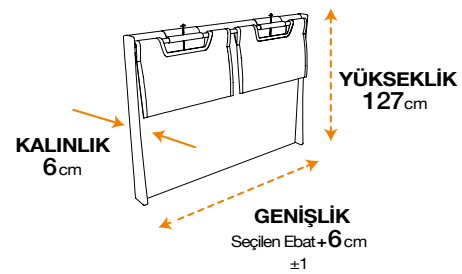

MAGNASAND THERAPY

* Mini baza seçimlerinizde başlık yüksekliği 7 cm kısalmaktadır.