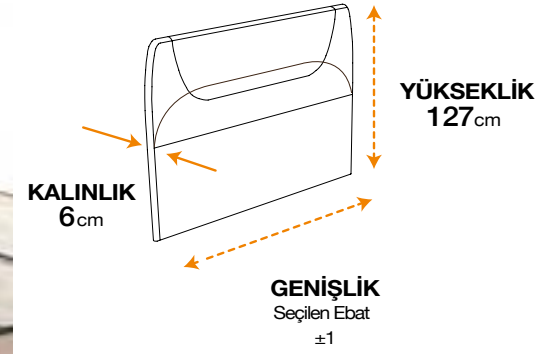

BAMBOO
SLEEP

pineda

COMFORT
BALANCE

Oviedo

Golden

* Tek kişilik başlık ebatlarındaki yükseklik 117 cm'dir.

fornea

SMART GLASS & KOMODİNLER