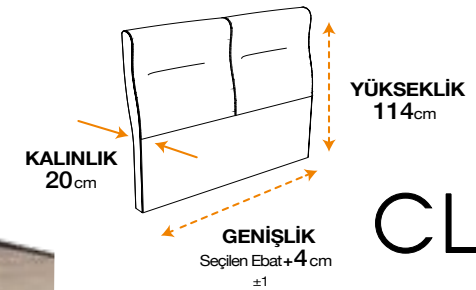

BAŞLIKLAR

Vanilla
DREAM

biosalt

* Mini baza seçimlerinizde başlık yüksekliği 7 cm kısalmaktadır.

BLACKSAND
Magnetic Sleep Technology

Latex Master

REFORM
THERAPY

COMFIZONE