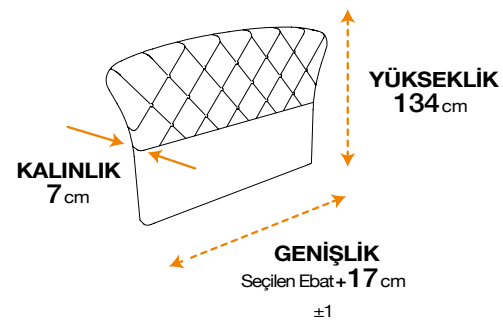

FRESH CELL
PRIME

* Tek kişilik başlık ebatlarındaki yükseklik 124 cm'dir.