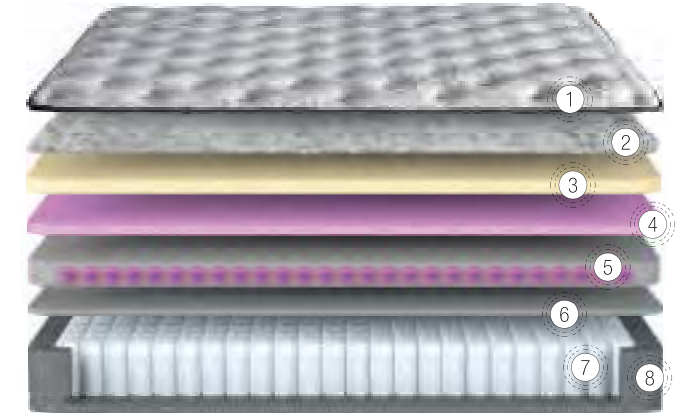

COMFORT BALANCE TECHNOLOGY

Türkiye'de ilk kez Comfort Balance Sistemi'nde bulunan konfor çubukları, sizin ve eşinizin farklı tercihlerde aynı uyku kalitesine sahip olmanıza yardımcı olarak, güne sağlıklı ve dinlenmiş bir bedende başlama keyfinizi ikiye katlıyor!

1 Nano Teknolojik Örm Kumaş	5 Comfort Balance Sistemi
2 Thermobonding Elyaf	6 Yüksek Yoğunlukta Votka
3 Konfor Süngeri	7 Pocket Yay
4 HyperSoft Ekstra Konfor Süngeri	8 Kenar Destek Süngeri

Kadife Etkisi HyperSoft Sünger

HyperSoft sünger kuştüyü süngerden daha yumuşak ve yüksek esnekliğe sahip özel bir sünger tipidir. Kolayca beden şeklini almaya yardımcı olmaktadır. Kapitonede kullanılan HyperSoft sünger ile teninize yumuşak bir temas ve kadifemsi bir dokunma hissi amaçlanmıştır.