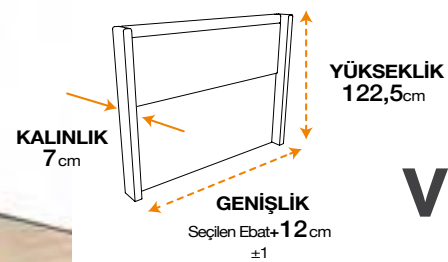

MAGNASAND THERAPY

* Mini baza seçimlerinizde başlık yüksekliği 7 cm kısalmaktadır.

VISCOLUX ROYAL COMFORT

VISCOFRESH EXCLUSIVE

SILVER VOYAGE

SLEEPURE

THERMOALL
TEMPERATURE BALANCE

* Tek kişilik başlık ebatlarındaki yükseklik 121 cm'dir.