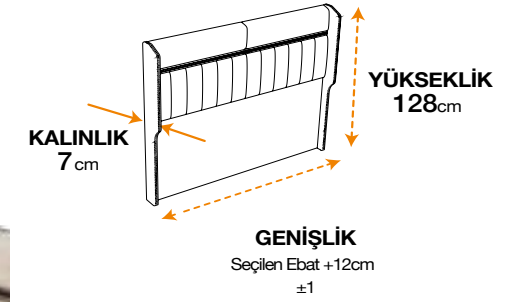

BAŞLIKLAR

Vanilla
DREAM

biosalt

* Mini baza seçimlerinizde başlık yüksekliği 7 cm kısalmaktadır.

BLACKSAND
Magnetic Sleep Technology

Latex Master

REFORM
THERAPY

COMFIZONE