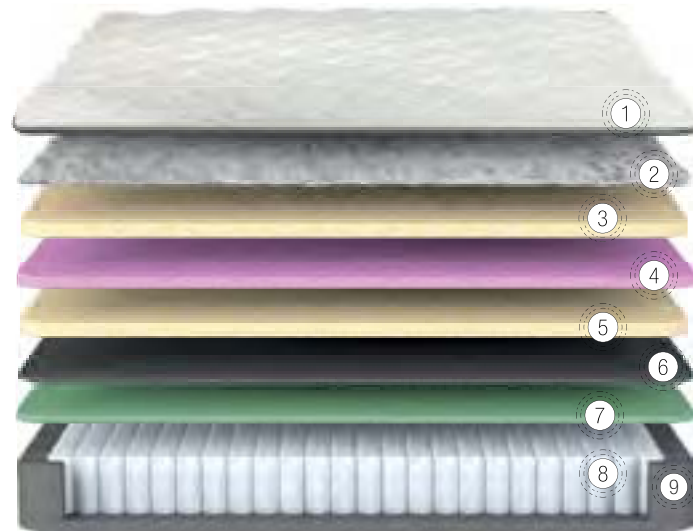

1 Manyetik Özellikli Örmeye Kumaş	6 Manyetik Kumlu Özel Katman
2 Thermobonding Elyaf	7 Özel Destek Katmanı
3 Konfor Süngeri	8 Pocket Yay
4 HyperSoft Ekstra Konfor Süngeri	9 Kenar Destek Süngeri
5 Omurga Destek Süngeri