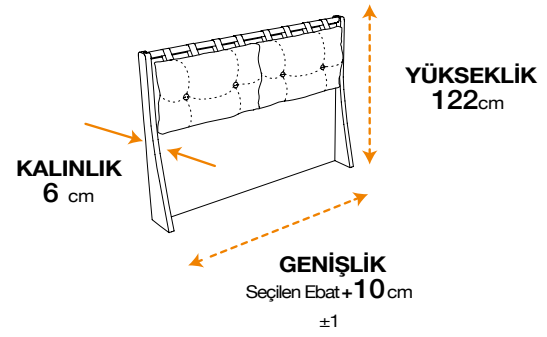

BAMBOO
SLEEP

pineda

COMFORT
BALANCE

Oviedo

Golden

* Tek kişilik başlık ebatlarındaki yükseklik 117 cm'dir.

fornea

SMART GLASS & KOMODİNLER