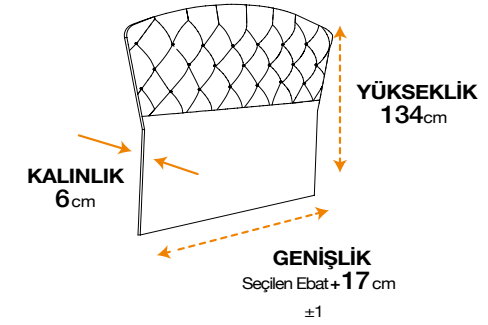

SLEEPURE

THERMOALL
TEMPERATURE BALANCE

* Tek kişilik başlık ebatlarındaki yükseklik 121 cm'dir.

THERMOCONTROL

RENK SEÇENEĞİ
ANTRASİT BEYAZ

Pinky

COTTON MASTER

Serenity

FRESH CELL
PRIME

* Tek kişilik başlık ebatlarındaki yükseklik 124 cm'dir.

LUXIA