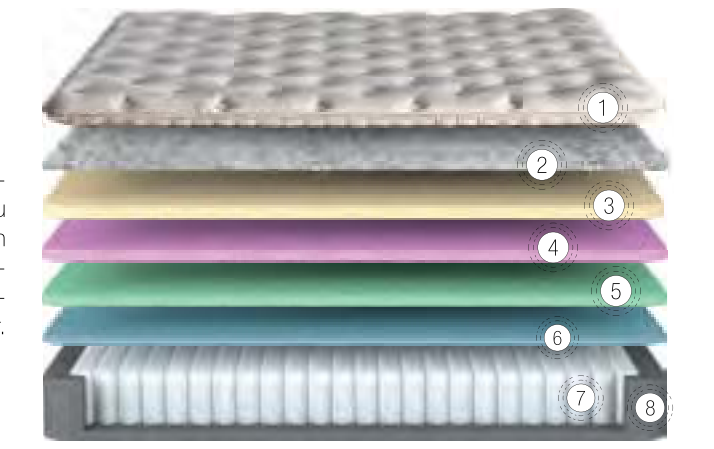

Kadife etkisi HyperSoft Sünger

HyperSoft sünger kuştüyü süngerden daha yumuşak ve yüksek esnekliğe sahip özel bir sünger tipidir. Kolayca beden şeklini almaya yardımcı olmaktadır. Kapitonede kullanılan HyperSoft sünger ile teninize yumuşak bir temas ve kadifemsi bir dokunma hissi amaçlanmıştır.

1. 1 Nano Teknolojik Örne Kumaş
2. 2 Thermobonding Elyaf
3. 3 Konfor Süngeri
4. 4 HyperSoft Ekstra Konfor Süngeri
5. 5 VISCO Elastik Sünger
6. 6 Özel Destek Katmanı
7. 7 Pocket Yay
8. 8 Kenar Destek Süngeri