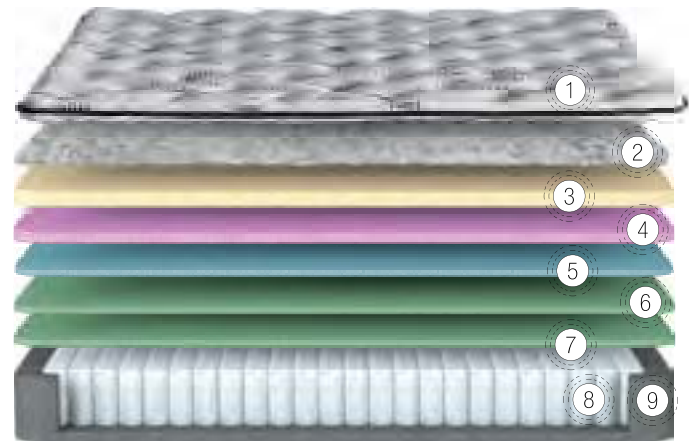

Extra Konforu Yaşayın Konfor Pedi

Ped için kullanılan yüksek dansitedeki sünger ile omurga desteklenmektedir. Sünger yüksekliğinin artması konforu daha da arttırmaktadır. Kısmi olarak yaylardan ayrılmış ped tabakası kalın süngerinden dolayı daha yumuşak bir zemin hissi verir. Yatağınız size hem yayın dayanıklılığını, hem kalın sünger tabakasının konforunu sunar.

- 1 Nano Teknolojik Örm Kumaş
- 2 Thermobonding Elyaf
- 3 Konfor Süngeri
- 4 HyperSoft Ekstra Konfor Süngeri
- 5 Özel Konfor Katmanı
- 6 Özel Destek Katmanı
- 7 Özel Destek Katmanı
- 8 Pocket Yay
- 9 Kenar Destek Süngeri