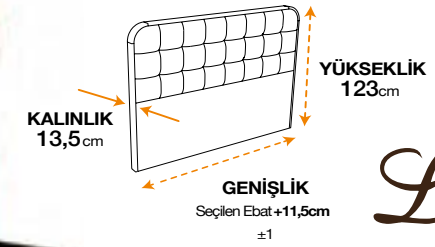

BAŞLIKLAR

Vanilla
DREAM

biosalt

* Mini baza seçimlerinizde başlık yüksekliği 7 cm kısalmaktadır.

BLACKSAND
Magnetic Sleep Technology

Latex Master

REFORM
THERAPY

COMFIZONE