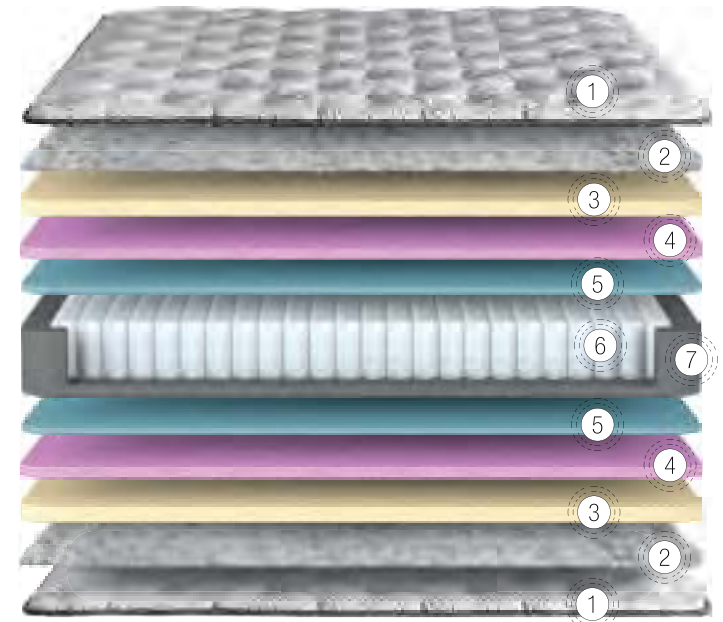

Hareket Rahatlığı Paket Yay Sistemi

Yaylar birbirinden bağımsız torbalar içerisinde pakete yerleştirilir. Bu sayede ses yalıtımı sağlanır. Ayrıca Bağımsız hareket eden yaylar vücut basıncının yatağa eşit dağıtılmasına yardımcı olur. Omurga şeklinin doğru pozisyonda kalması konforlu bir uykuyu sağlar. Eşler uykuyu esnasında birbirlerinin hareketlerinden daha az etkilenirler.

Uzun Ömürlü Kullanım Çift Taraflı Kullanım

Yazlık ve kışlık yüzeyleri sayesinde daha uzun ömürlü kullanıma sahip olan Climextra Yatak ile her mevsim en rahat uykuyu uzun yıllar boyunca deneyimleyeceksiniz.

Kadife Etkisi HyperSoft Sünger

HyperSoft sünger kuştüyü süngerden daha yumuşak ve yüksek esnekliğe sahip özel bir sünger tipidir. Kolayca beden şeklini almaya yardımcı olmaktadır. Kapitonede kullanılan HyperSoft sünger ile teninize yumuşak bir temas ve kadifemsi bir dokunma hissi amaçlanmıştır.

1. 1 Sens-Ice Technology / Yün Karışimli Kumaş
2. 2 Thermobonding Elyaf
3. 3 Konfor Süngeri
4. 4 HyperSoft Ekstra Konfor Süngeri
5. 5 Özel Konfor Katmanı
6. 6 Pocket Yay
7. 7 Kenar Destek Süngeri

Sens-Ice Technology

Yaz Sıcaklığında Ferahlatan Yüzey

Sens-ICE teknolojisi, ortamdaki soğuk havayı kumaş içerisinde depolar ve yatağa yattığınızda serinlik ve ferahlık hissi verir. Sıcak havalarda rahatça uykuya dalmanızı sağlar. Yatağın yazlık tarafındaki yüzeyine temas ettiğinizde serinliği hemen hissedeceksiniz.

**WOOL BLENDED
FABRIC**

Wool Blended Fabric

Sıcacık Bir Kış Uykusu