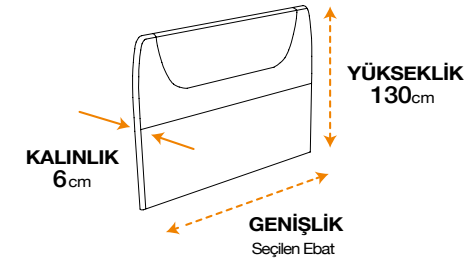

SLEEPURE

THERMOALL
TEMPERATURE BALANCE

* Tek kişilik başlık ebatlarındaki yükseklik 121 cm'dir.

THERMOCONTROL

RENK SEÇENEĞİ
ANTRASİT BEYAZ

Pinky

COTTON MASTER

Serenity

FRESH CELL
PRIME

* Tek kişilik başlık ebatlarındaki yükseklik 124 cm'dir.

LUXIA