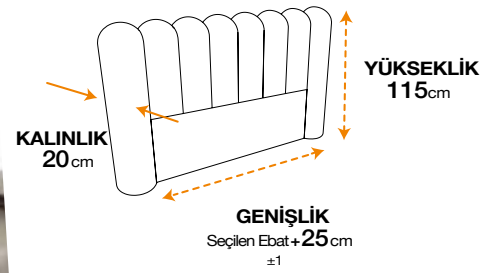

BAŞLIKLAR

Vanilla
DREAM

biosalt

* Mini baza seçimlerinizde başlık yüksekliği 7 cm kısalmaktadır.

BLACKSAND
Magnetic Sleep Technology

Latex Master

REFORM
THERAPY

COMFIZONE