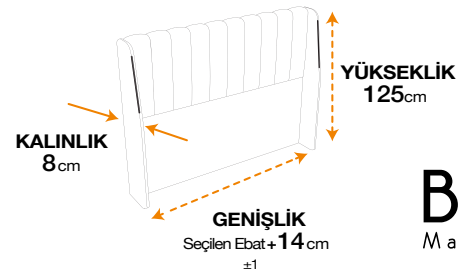

BAŞLIKLAR

Vanilla
DREAM

biosalt

* Mini baza seçimlerinizde başlık yüksekliği 7 cm kısalmaktadır.

BLACKSAND
Magnetic Sleep Technology

Latex Master

REFORM
THERAPY

COMFIZONE