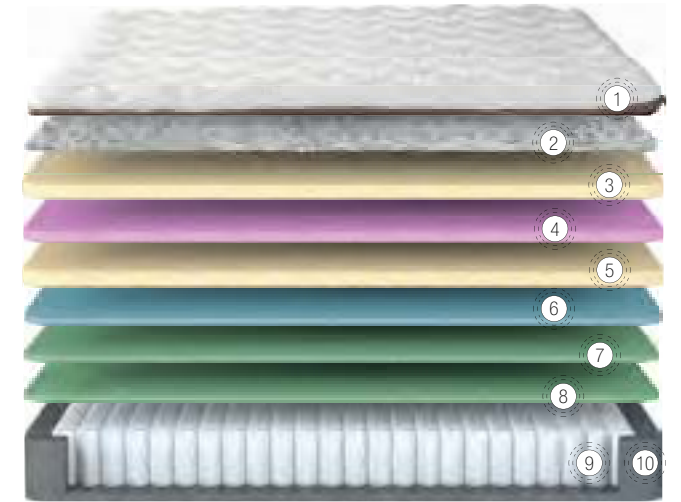

1 Seramik Mineralli Özel Kumaş	6 Özel Konfor Katmanı
2 Thermobonding Elyaf	7 Özel Destek Katmanı
3 Konfor Süngeri	8 Özel Destek Katmanı
4 HyperSoft Ekstra Konfor Süngeri	9 Pocket Yay
5 Omurga Destek Süngeri	10 Kenar Destek Süngeri