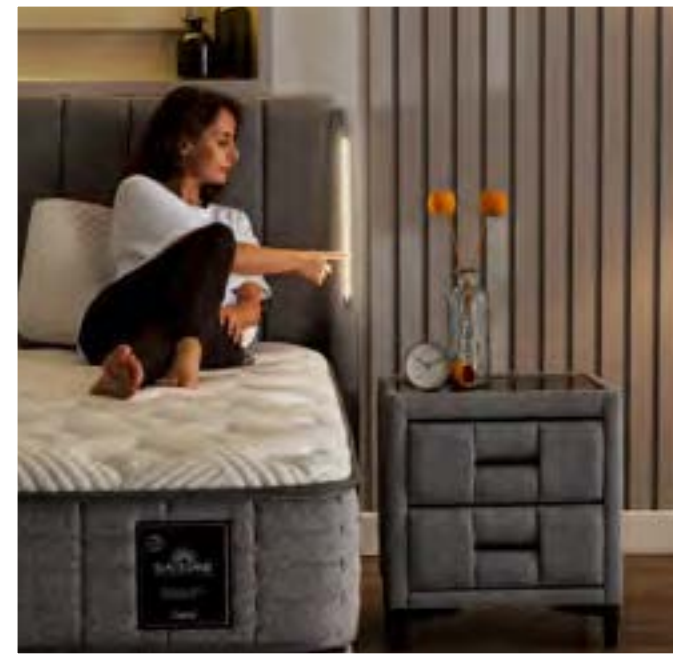

*Blacksand Yatak kalp pili kullanan kişilerde test edilmemiştir.

Blacksand Başlık ile Işığınızı Kontrol Edin

Dokunmatik LED Konforu!

Blacksand Başlık'ın iki tarafında yer alan led aydınlatma üniteleri sayesinde yatağınızda vakit geçirmek eşsiz bir deneyime dönüşüyor. Dokunmatik özelliğiyle tek dokunuşla açıp kapatabileceğiniz led lambalar, parmağınızı basılı tuttuğunuzda ışık parlaklığını ayarlayabilmenize de imkan sağlıyor.