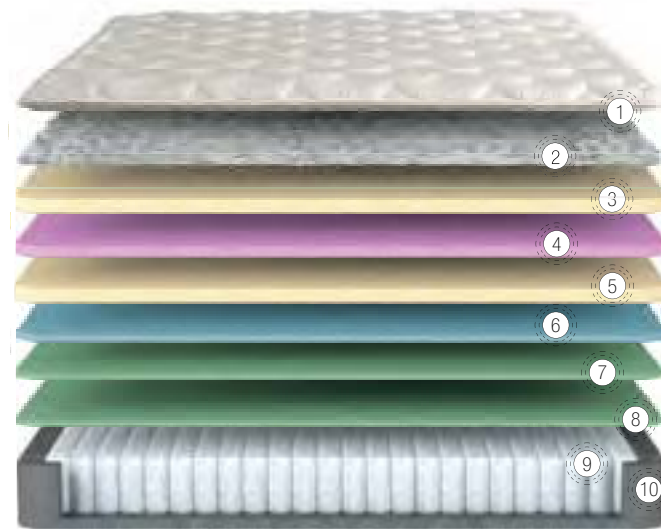

Vanilla
DREAM LOOP

Hareket Rahatlığı Paket Yay Sistemi

Yaylar birbirinden bağımsız torbalar içerisinde pakete yerleştirilir. Bu sayede ses yalıtımı sağlanır. Ayrıca Bağımsız hareket eden yaylar vücut basıncının yatağa eşit dağıtılmasına yardımcı olur. Omurga şeklinin doğru pozisyonda kalması konforlu bir uyku sağlar. Eşler uyku esnasında birbirlerinin hareketlerinden daha az etkilenirler.

Kadife Etkisi HyperSoft Sünger

HyperSoft sünger kuştüyü süngerden daha yumuşak ve yüksek esnekliğe sahip özel bir sünger tipidir. Kolayca beden şeklini almaya yardımcı olmaktadır. Ped içerisinde kullanılan HyperSoft sünger ile teninize yumuşak bir temas ve kadifemsi bir dokunma hissi amaçlanmıştır.

1 % 100 Viskon Kumaş	6 Özel Konfor Katmanı
2 Pamuk Votka	7 Özel Destek Katmanı
3 Konfor Süngeri	8 Özel Destek Katmanı
4 HyperSoft Ekstra Konfor Süngeri	9 Pocket Yay
5 Omurga Destek Süngeri	10 Kenar Destek Süngeri

Vanilla
DREAM SOFT

Zarafetin ve Konforun Buluşma Noktası Lüksü Yeniden Tanımlayın

Zamansız estetiği ve sofistike tasarımıyla öne çıkan Vanilla Dream, yatak odanıza modern bir dokunuş katıyor. Yumuşak hatları, zarif detayları ve kusursuz işçiliği sayesinde her detayıyla göz kamaştırıyor. Doğal tonların sıcaklığı ve yuvarlak hatların verdiği huzur, yaşam alanınıza lüks ve dinginlik getiriyor.

Az çoktur!

Az Detay, Maksimum Uyum!

Vanilla Dream Soft baza seçeneğiyle yatak odanızda daha minimalist, dingin ve huzurlu bir atmosfer yaratır. Yalın ama etkileyici bir duruşa sahip olan bu baza, fonksiyonelliği ve estetiği mükemmel bir dengede sunar. Az detay, maksimum uyum... "Az Çoktur" felsefesiyle tasarlanan Vanilla Dream Soft Baza, sade çizgileriyle zamansız bir şıklık sunarken, uyku konforunuzu da kusursuzca tamamlar.