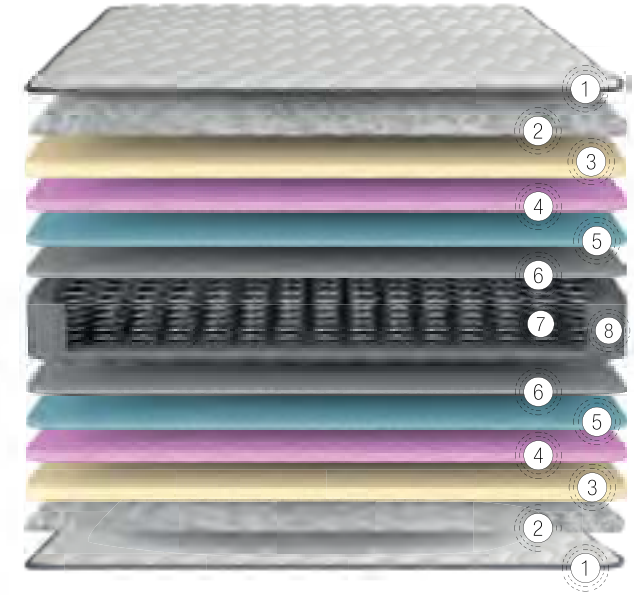

- 1 Nano Teknolojik Örm Kumaş
- 2 Thermobonding Elyaf
- 3 Konfor Süngeri
- 4 HyperSoft Ekstra Konfor Süngeri
- 5 Özel Konfor Katmanı
- 6 Yüksek Yoğunlukta Votka
- 7 Bonel Yay
- 8 Kenar Destek Süngeri