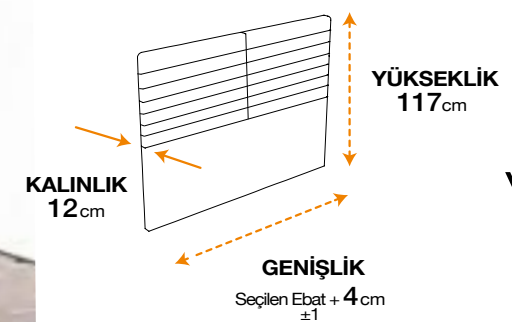

MAGNASAND THERAPY

* Mini baza seçimlerinizde başlık yüksekliği 7 cm kısalmaktadır.

VISCOLUX ROYAL COMFORT

VISCOFRESH EXCLUSIVE

SILVER VOYAGE

SLEEPURE

THERMOALL
TEMPERATURE BALANCE

* Tek kişilik başlık ebatlarındaki yükseklik 121 cm'dir.