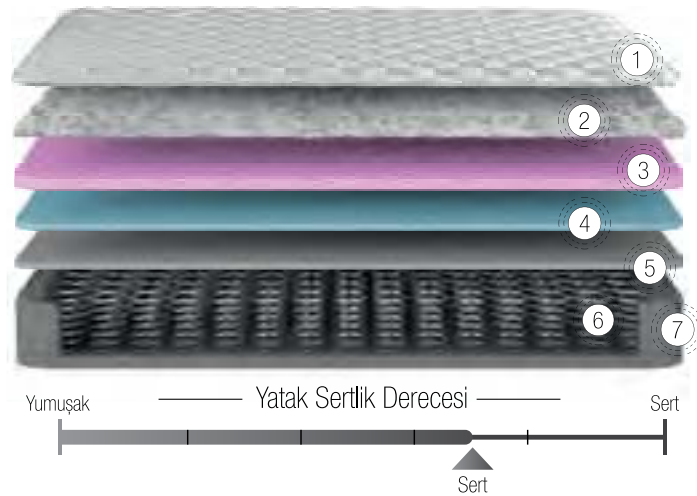

pineda

Klasik Uyku Konforu Bonel Yay Sistemi

Özelliği, yay sargılarının birbirlerine metal teller ile mekanik olarak bağlantılı olmasıdır. Bonel yay sargıları, spiral formdaki teller ile birbirine bağlıdır. Isıl işleme tabi tutulmuş bonel yay sistemi, vücut ağırlığının yoğunlaştığı bölgelerde çökme olasılığının azalmasına yardımcı olur. Sert veya orta sert zeminde yatmaktan keyif alan kişiler için idealdir.

1. 1 Nano Teknolojik Örm Kumaş
2. 2 Thermobonding Elyaf
3. 3 HyperSoft Ekstra Konfor Süngeri
4. 4 Özel Konfor Katmanı
5. 5 Yüksek Yoğunlukta Votka
6. 6 Bonel Yay
7. 7 Kenar Destek Süngeri