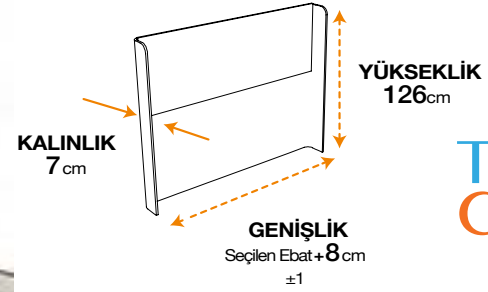

MAGNASAND THERAPY

* Mini baza seçimlerinizde başlık yüksekliği 7 cm kısalmaktadır.

VISCOLUX ROYAL COMFORT

VISCOFRESH EXCLUSIVE

SILVER VOYAGE

SLEEPURE

THERMOALL
TEMPERATURE BALANCE

* Tek kişilik başlık ebatlarındaki yükseklik 121 cm'dir.