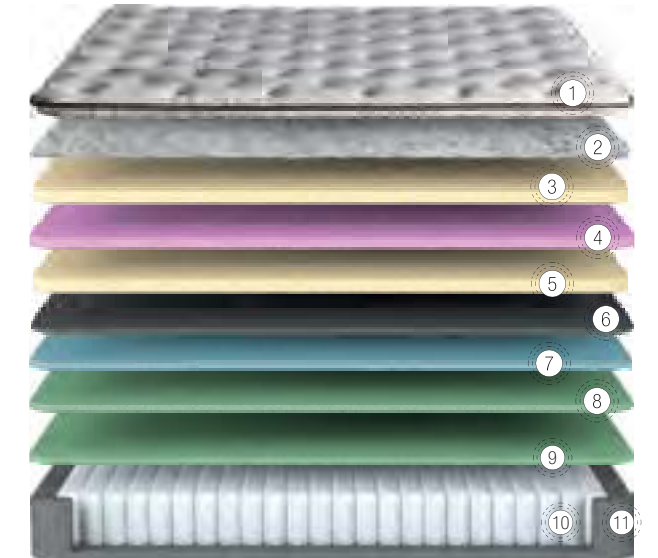

1. 1 Nano Teknolojik Örme Kumaş
2. 2 Thermobonding Elyaf
3. 3 Konfor Süngeri
4. 4 HyperSoft Ekstra Konfor Süngeri
5. 5 Omurga Destek Süngeri
6. 6 Manyetik Kum Karışımı Özel Katman
7. 7 Özel Konfor Katmanı
8. 8 Özel Destek Katmanı
9. 9 Özel Destek Katmanı
10. 10 Pocket Yay
11. 11 Kenar Destek Süngeri