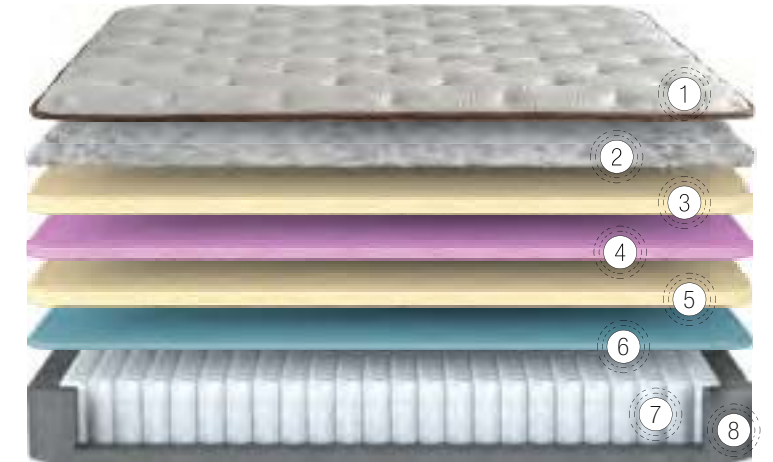

Hareket Rahatlığı Paket Yay Sistemi

Paket yay teknolojisinin de kullanıldığı Kapok Naturel Yatak, ses ve hareket etkisini en aza indiriyor. Kapok lifleri ve paket yay teknolojisi birleşimiyle çiftler uyku esnasında birbirlerinin hareketinden etkilenmiyor. Çiftlerin vücut ağırlığını yatağa eşit olarak yayan ve uyku anında omurganın doğru pozisyonda kalmasına destek olan paket yay teknolojisiyle çiftler, konforlu bir şekilde uykunun tadına varabiliyor.

1 Nano Teknolojik Örm Kumaş	5 Omurga Destek Süngeri
2 Kapok Elyaf	6 Özel Konfor Katmanı
3 Konfor Süngeri	7 Pocket Yay
4 HyperSoft Ekstra Konfor Süngeri	8 Kenar Destek Süngeri

Doğal, Kaliteli ve Sağlıklı Uyku Kapok Elyaf

Her Mevsim Kesintisiz Uyku

Tropikal iklimlerde yetişen Kapok, içerisinde doğal elyaf barındırır. Yumuşak ve elastik yapısı rahat bir uyku konforuna ortam hazırlar. Lifin yapısındaki gözenekler sayesinde hava dolaşımına katkı sağlar ve iyi bir ısı izolasyonu sağladığından, kışın sıcak, yazın serin bir uyku ortamı sunar. Elyafın yüzeyi kendiliğinden doğal vaks ile kaplı olduğundan ıslanıldığında çabuk kurur. Bu da mikroorganizma gelişimine engel olur.

Yağmur Ormanlarının Ferahlığı Yatak Odanızda

Yağmur ormanlarının doğallığını yatakla buluşturan %80 hava içeren kapok lifleriyle üretilen, sıcak günlerde vücut ısısının dışarı atılmasına, soğuk günlerde ise vücudu sıcak tutmaya yardımcı olan Kapok Naturel Yatak, uykusunda ısı dengesi arayanların kurtarıcısı oluyor. Kapoğun sunduğu üstün ses yalıtımı ve ultra hafiflik, kullanıcıların en yorgun günün sabahına dahi dinlenmiş bir şekilde uyanmasını yardımcı oluyor.

Kadife Etkisi HyperSoft Sünger