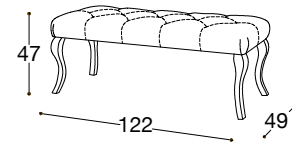

Genişlik: 90 cm
Yükseklik: 121 cm
Derinlik: 45 cm
Ayak yüksekliği: 6,5 cm

Sophia Josephine

Puflar

Loren Josephine

Lily Puf

Box Puf

☎ 0(850) 808 40 35

Müşteri hizmetleri ekibimiz, her an yanınızda! Güçlü iletişim altyapımız ve deneyimli temsilcilerimizle, siparişlerinizden iade süreçlerine, ürün bilgileri ve kampanyalara kadar her konuda size sunduğumuz hizmetlerden faydalanmanız için sabırsızlanıyoruz!