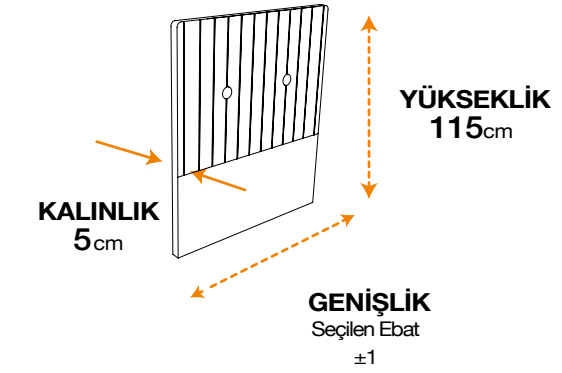

BAMBOO
SLEEP

pineda

COMFORT
BALANCE

Oviedo

Golden

* Tek kişilik başlık ebatlarındaki yükseklik 117 cm'dir.

fornea

SMART GLASS & KOMODİNLER