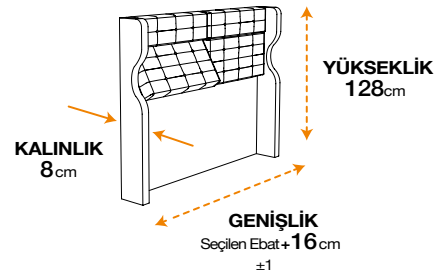

NİRVANA PRIME

* Mini baza seçimlerinizde başlık yüksekliği 7 cm kısalmaktadır.