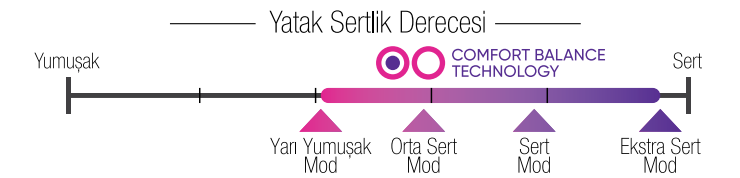

COMFORT BALANCE TECHNOLOGY

Türkiye'de ilk kez Comfort Balance Sistemi'nde bulunan konfor çubukları, sizin ve eşinizin farklı tercihlerde aynı uyku kalitesine sahip olmanıza yardımcı olarak, güne sağlıklı ve dinlenmiş bir bedende başlama keyfinizi ikiye katlıyor!

1 Nano Teknolojik Örm Kumaş	5 Comfort Balance Sistemi
2 Thermobonding Elyaf	6 Yüksek Yoğunlukta Votka
3 Konfor Süngeri	7 Pocket Yay
4 HyperSoft Ekstra Konfor Süngeri	8 Kenar Destek Süngeri

Kadife Etkisi HyperSoft Sünger

HyperSoft sünger kuştüyü süngerden daha yumuşak ve yüksek esnekliğe sahip özel bir sünger tipidir. Kolayca beden şeklini almaya yardımcı olmaktadır. Kapitonede kullanılan HyperSoft sünger ile teninize yumuşak bir temas ve kadifemsi bir dokunma hissi amaçlanmıştır.