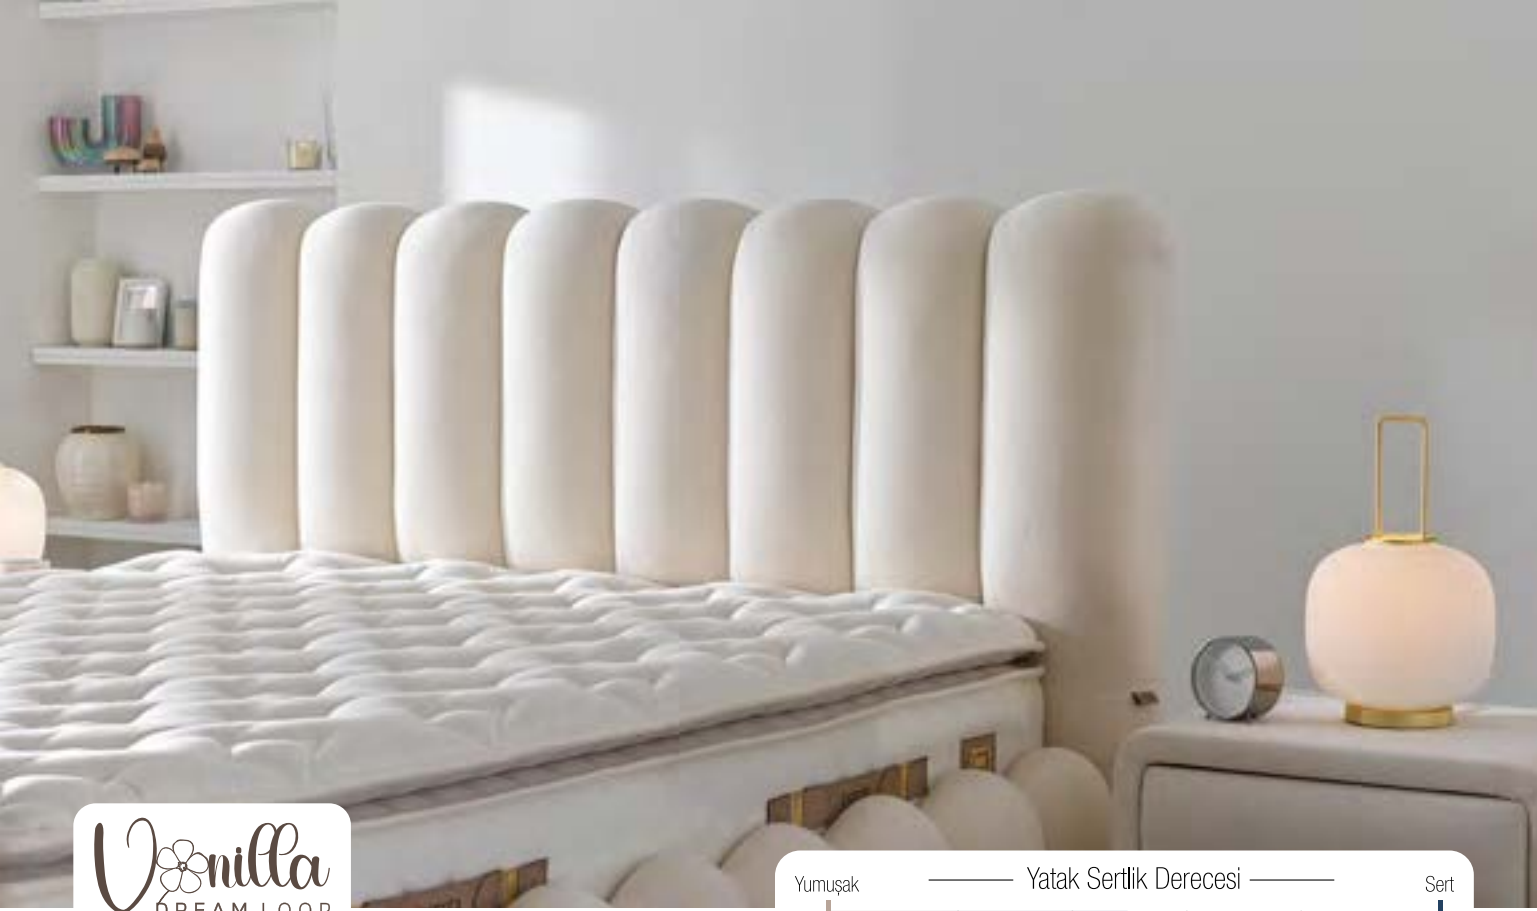

Zarif Doku & Üstün Konfor

Viskon kumaş, ağaçlardan elde edilen selülozdan üretilir ve ince, ipeksi yapısıyla zarif bir doku sunar. Teninizle mükemmel uyum sağlayarak doğal bir uyku ortamı yaratır. Bu özel tuşeli viskon kumaş, rahat bir uyku atmosferi oluşturarak uykuya kolay geçiş yapmanızı ve dinlenme sürenizi daha kaliteli hale getirmenizi sağlar.

Doğanın Yumuşaklığı Yatağınızda

Pamuk Katman

Ped içerisinde yer alan doğal pamuk katmanı, yatağınza hem konfor hem de nefes alabilirlik kazandırır. Yumuşak dokusu ve yüksek hava geçirgenliği sayesinde gece boyunca ideal bir uyku sıcaklığı sağlar. Terlemeyi en aza indirerek uyku kalitenizi artırır ve her sabaha yenilenmiş bir şekilde uyanmanıza yardımcı olur. Pamuk katmanının doğal yapısı, sağlıklı ve huzurlu bir uyku deneyimi sunar.