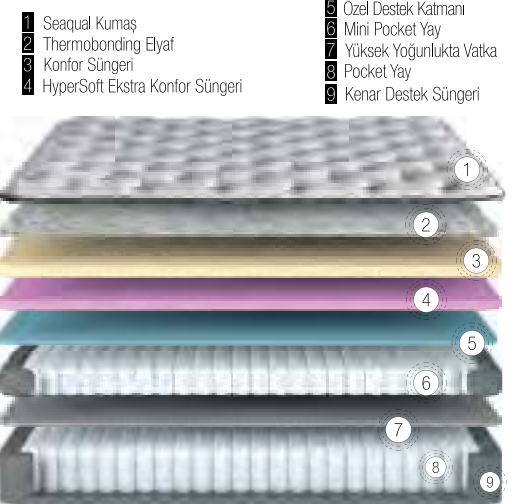

- 1 Seaqual Kumaş
- 2 Thermobonding Elyaf
- 3 Konfor Süngeri
- 4 HyperSoft Ekstra Konfor Süngeri
- 5 Özel Destek Katmanı
- 6 Mini Pocket Yay
- 7 Yüksek Yoğunlukta Votka
- 8 Pocket Yay
- 9 Kenar Destek Süngeri