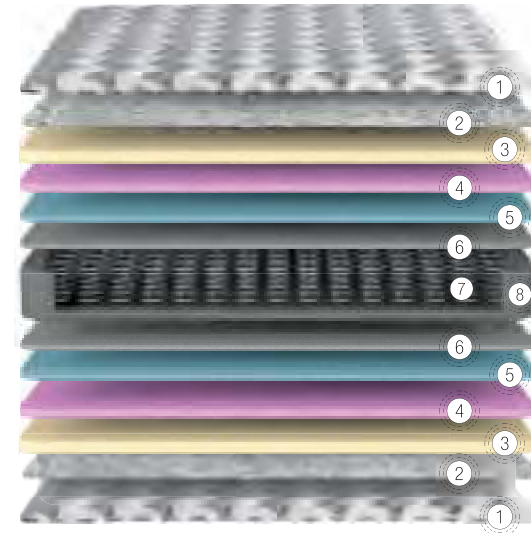

Golden

Yumuşak ————— Yatak Sertlik Derecesi ————— Sert

Kadife Etkisi HyperSoft Sünger

HyperSoft sünger kuştüyü süngerden daha yumuşak ve yüksek esnekliğe sahip özel bir sünger tipidir. Kolayca beden şeklini almaya yardımcı olmaktadır. Kapitonede kullanılan HyperSoft sünger ile teninize yumuşak bir temas ve kadifemsi bir dokunma hissi amaçlanmıştır.

1 Nano Teknolojik Örm Kumaş	5 Özel Konfor Katmanı
2 Thermobonding Elyaf	6 Yüksek Yoğunlukta Votka
3 Konfor Süngeri	7 Bonel Yay
4 HyperSoft Ekstra Konfor Süngeri	8 Kenar Destek Süngeri

Klasik Uyku Konforu

Bonel Yay Sistemi

Özelliği, yay sargılarının birbirlerine metal teller ile mekanik olarak bağlantılı olmasıdır. Bonel yay sargıları, spiral formdaki teller ile birbirine bağlıdır. Isıl işleme tabi tutulmuş bonel yay sistemi, vücut ağırlığının yoğunlaştığı bölgelerde çökme olasılığının azalmasına yardımcı olur. Sert veya orta sert zeminde yatmaktan keyif alan kişiler için idealdir.

Golden Baza ve Başlık Renk Seçenekleri

Golden baza ve başlık modelimizde "Pembe, Mavi ve Bej" olmak üzere 3 renk alternatifi bulunmaktadır.