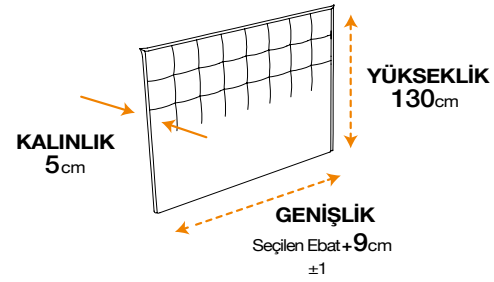

COTTON MASTER