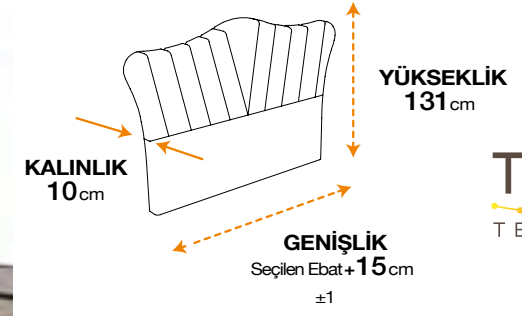

MAGNASAND THERAPY

* Mini baza seçimlerinizde başlık yüksekliği 7 cm kısalmaktadır.

VISCOLUX ROYAL COMFORT

VISCOFRESH EXCLUSIVE

SILVER VOYAGE

SLEEPURE

THERMOALL
TEMPERATURE BALANCE

* Tek kişilik başlık ebatlarındaki yükseklik 121 cm'dir.