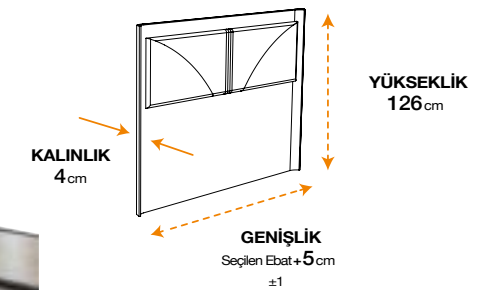

Clima Naturel

* Mini baza seçimlerinizde başlık yüksekliği 7 cm kısalmaktadır.